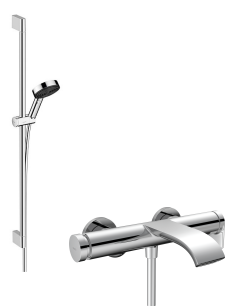

Vannisegisti
Hansgrohe