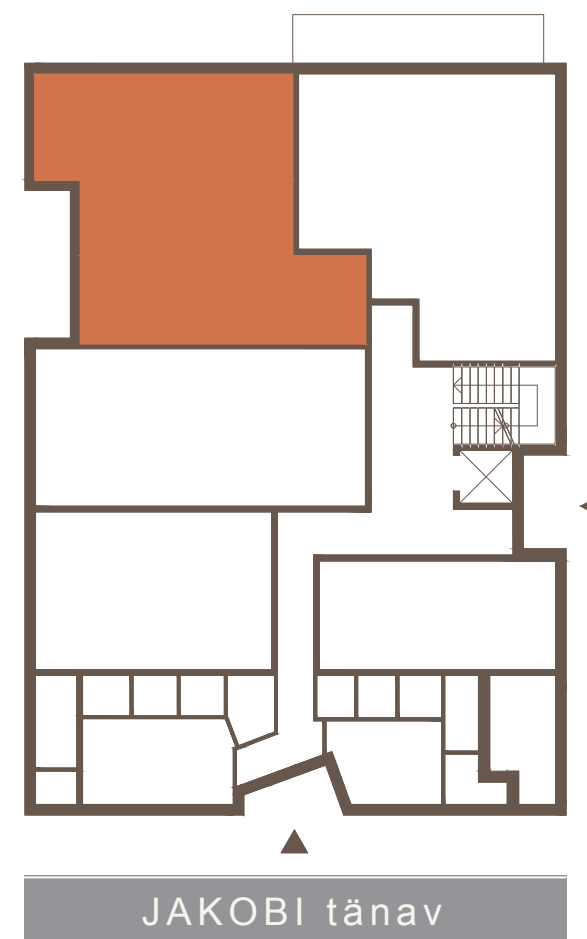

## MAJA

Korter 1

### JAKOBI 17

Korrus 1

Korter 1 70,8 m<sup>2</sup>

Kui soovid rohkem teada saada,  
võta ühendust või registreeri huvi

REGISTREERI HUVI

Eleri Kerde

UUS MAA

eleri.kerde@uusmaa.ee  
+372 513 1009