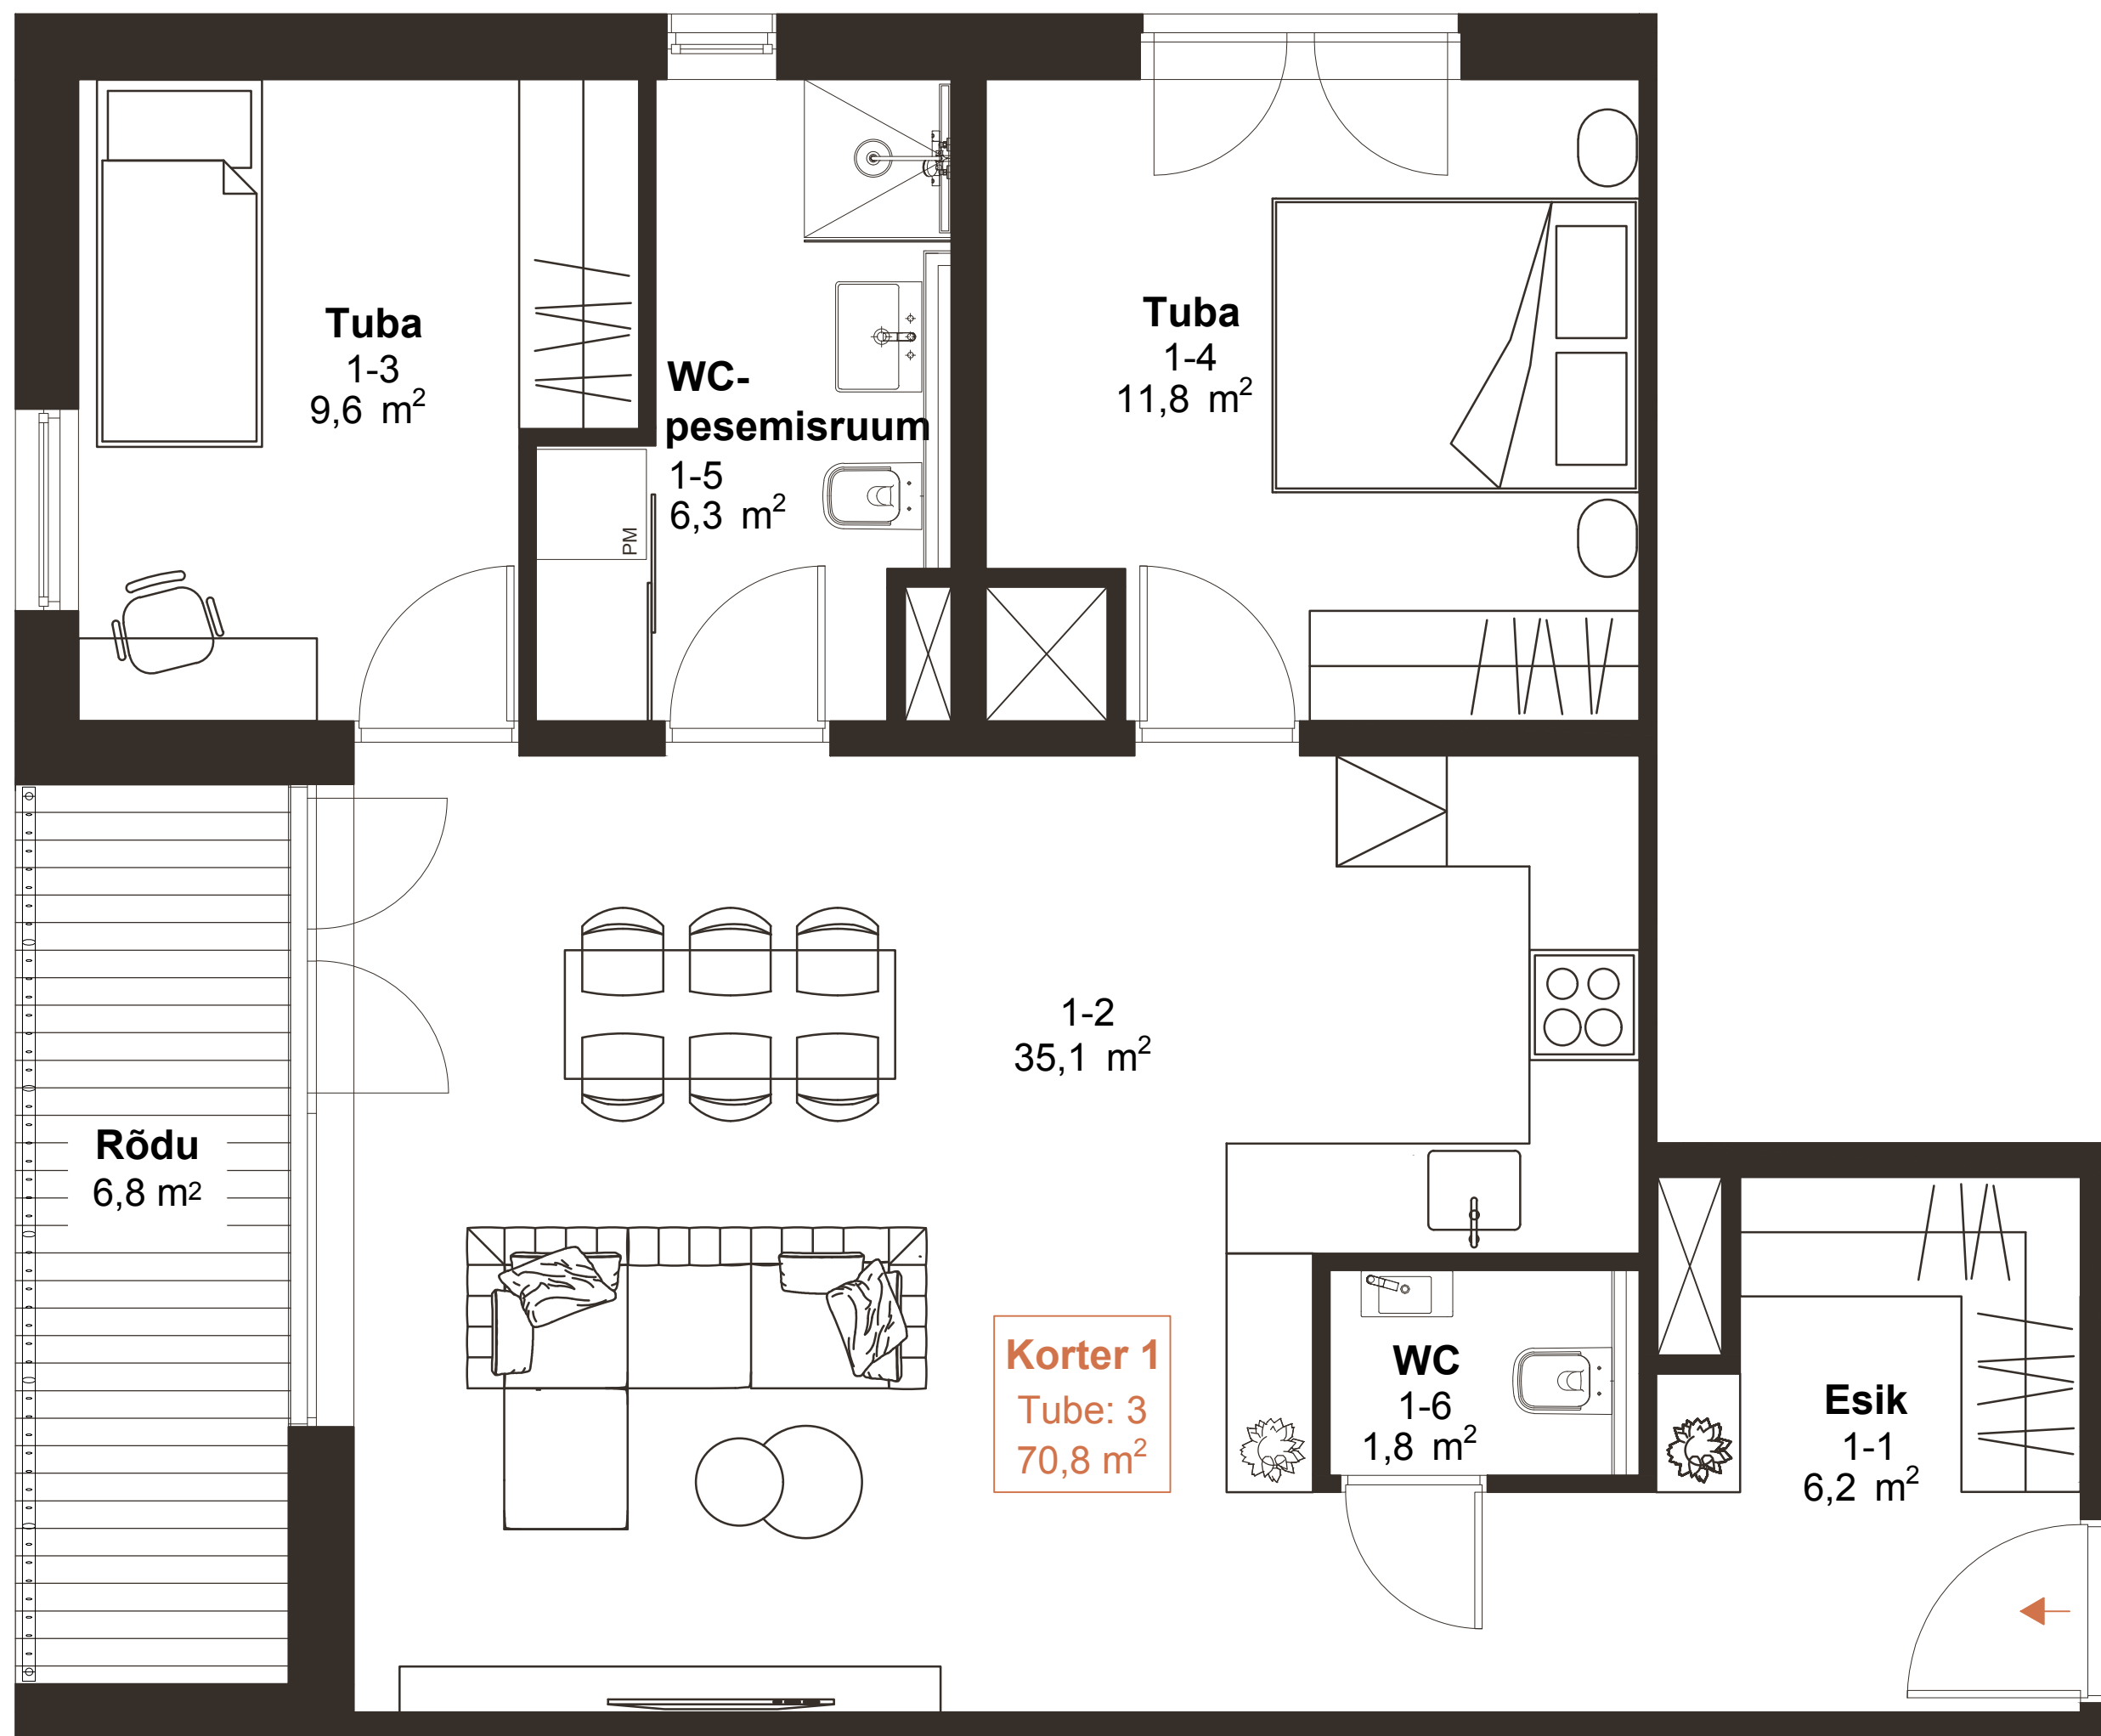

## MAJA

Korter 1

### JAKOBI 17

Korrus 1

Korter 1 70,8 m<sup>2</sup>

Kui soovid rohkem teada saada,  
võta ühendust või registreeri huvi

REGISTREERI HUVI

Eleri Kerde

UUS MAA

eleri.kerde@uusmaa.ee  
+372 513 1009