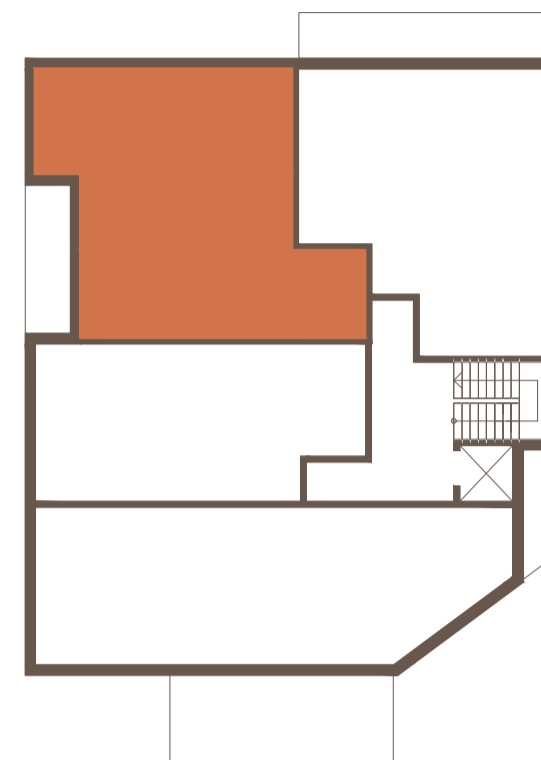

## MAJA

Korter 10

## JAKOBI 17

Korrus 3

Korter 10 71,8 m<sup>2</sup>

JAKOBI tänav

Kui soovid rohkem teada saada,  
võta ühendust või registreeri huvi

REGISTREERI HUVI

Eleri Kerde

eleri.kerde@uusmaa.ee  
+372 513 1009