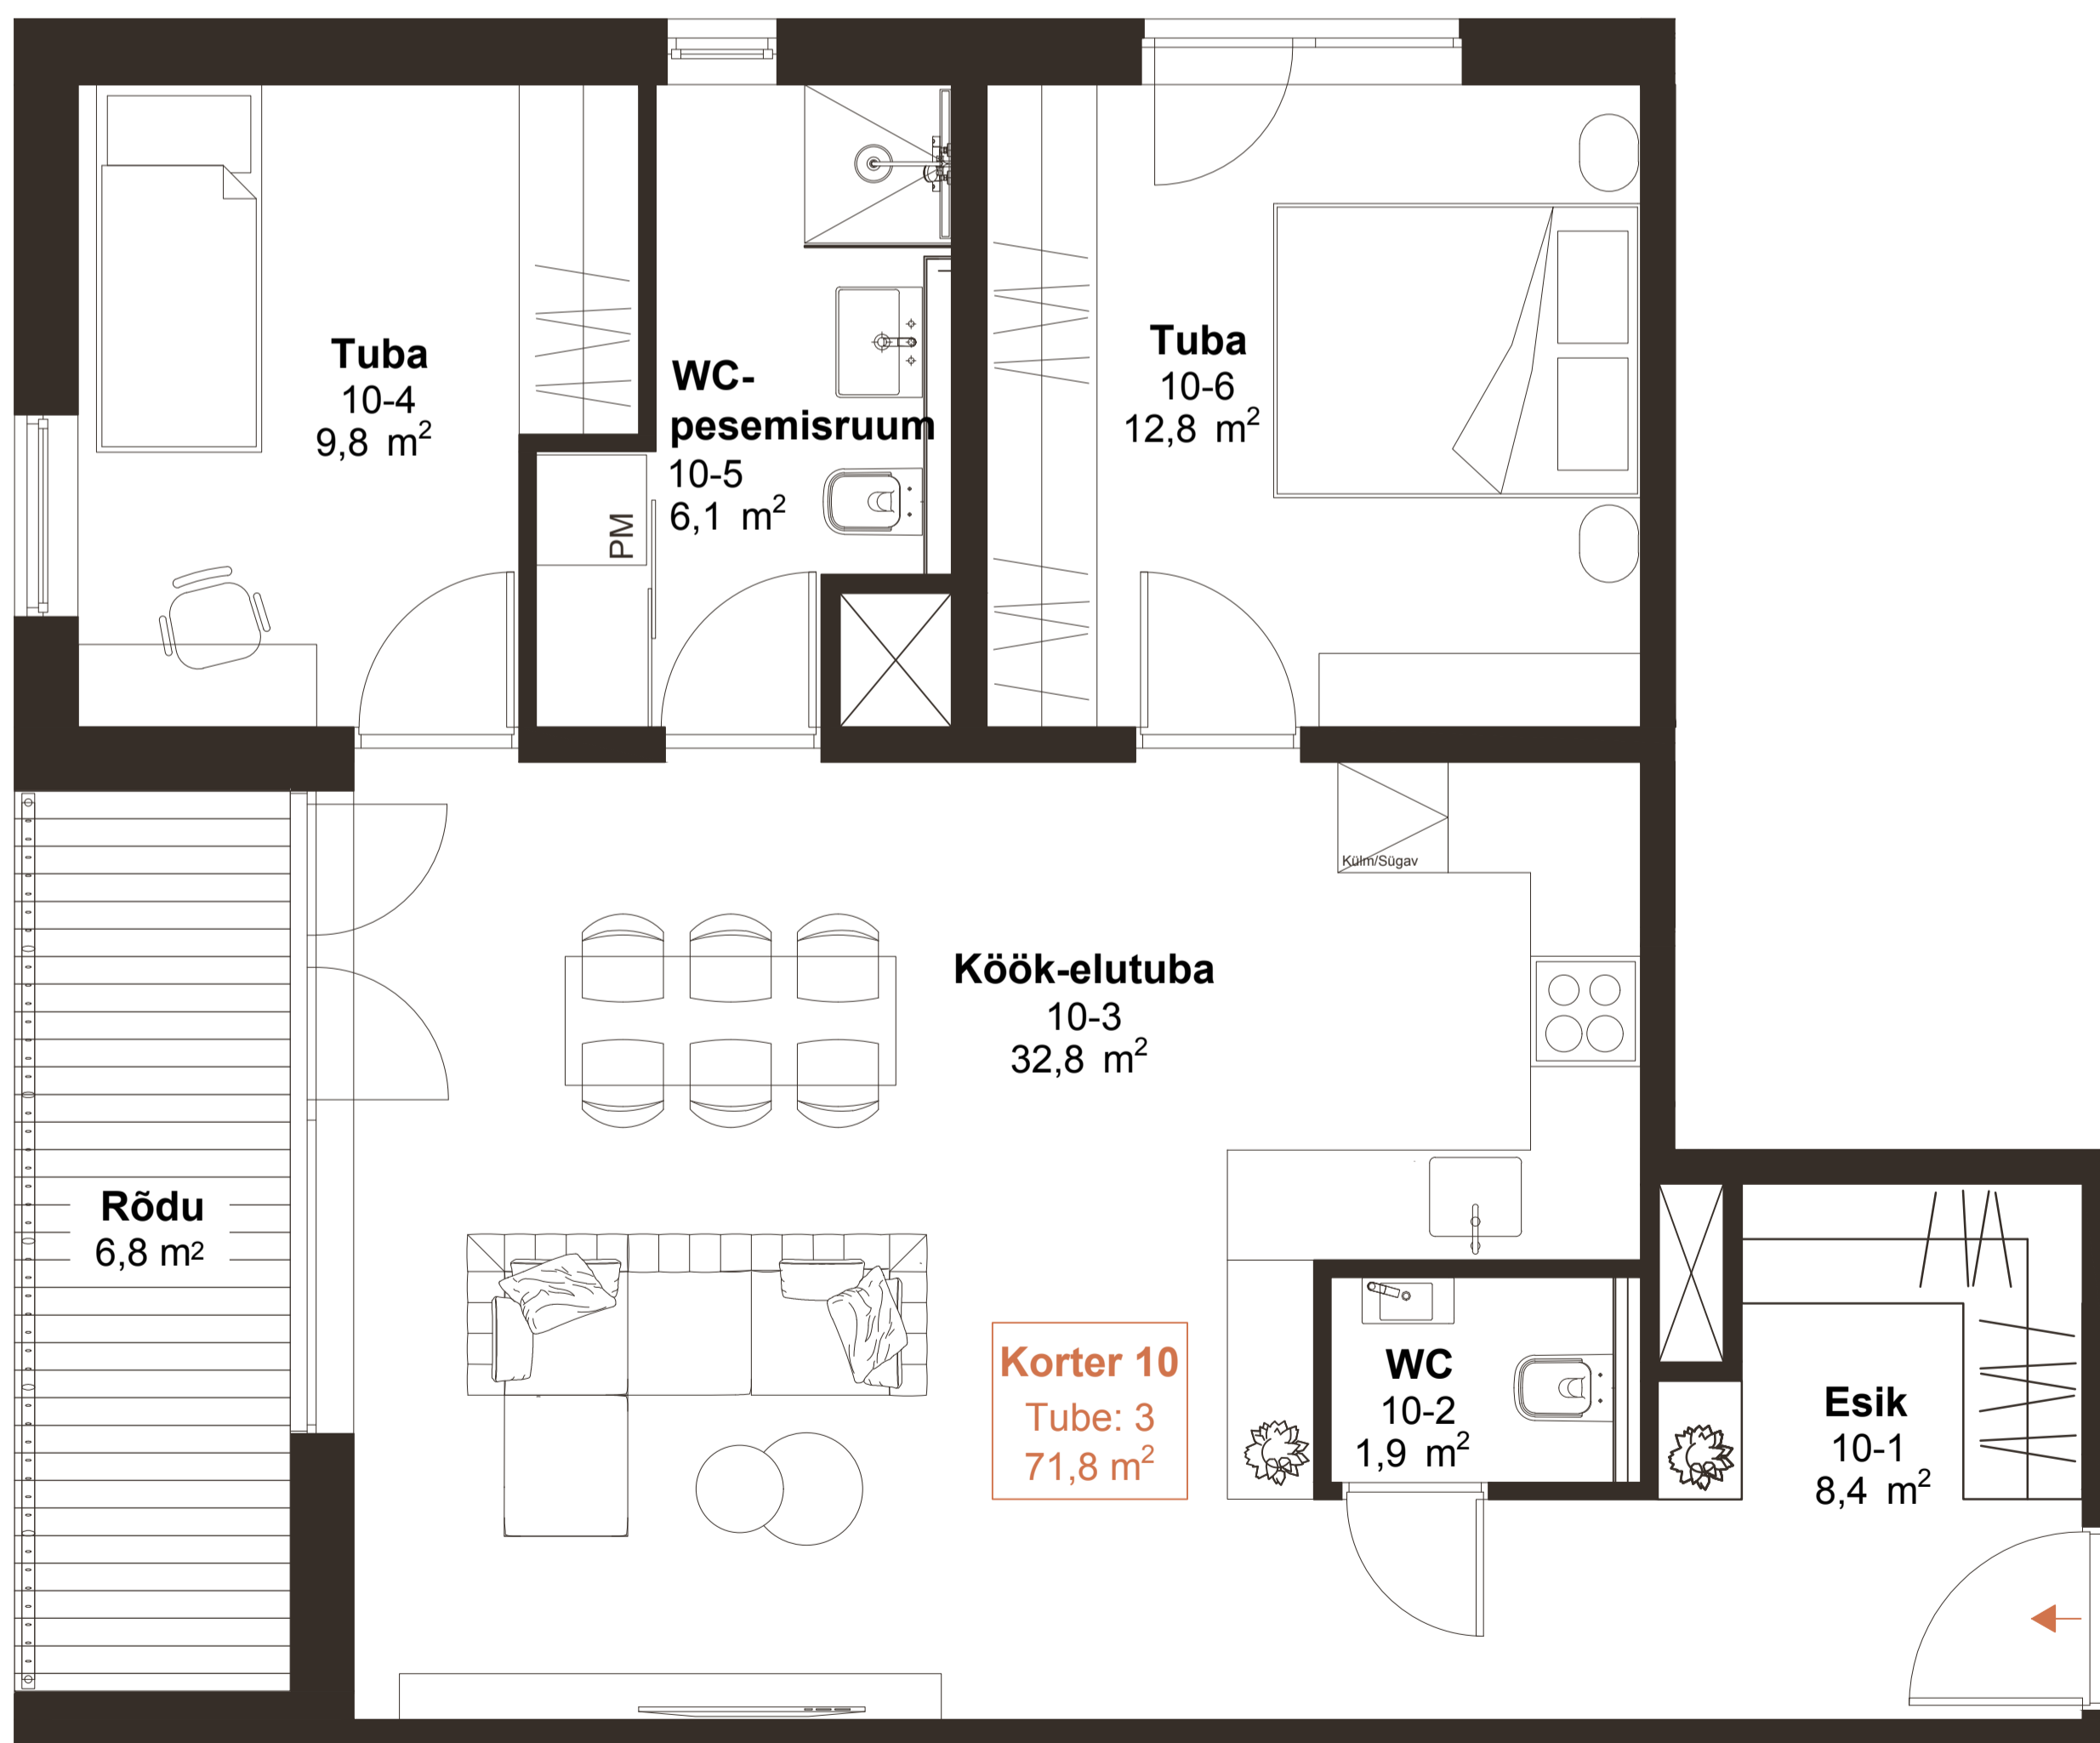

## MAJA

Korter 10

## JAKOBI 17

Korrus 3

Korter 10 71,8 m<sup>2</sup>

JAKOBI tänav

Kui soovid rohkem teada saada,  
võta ühendust või registreeri huvi

REGISTREERI HUVI

Eleri Kerde

eleri.kerde@uusmaa.ee  
+372 513 1009