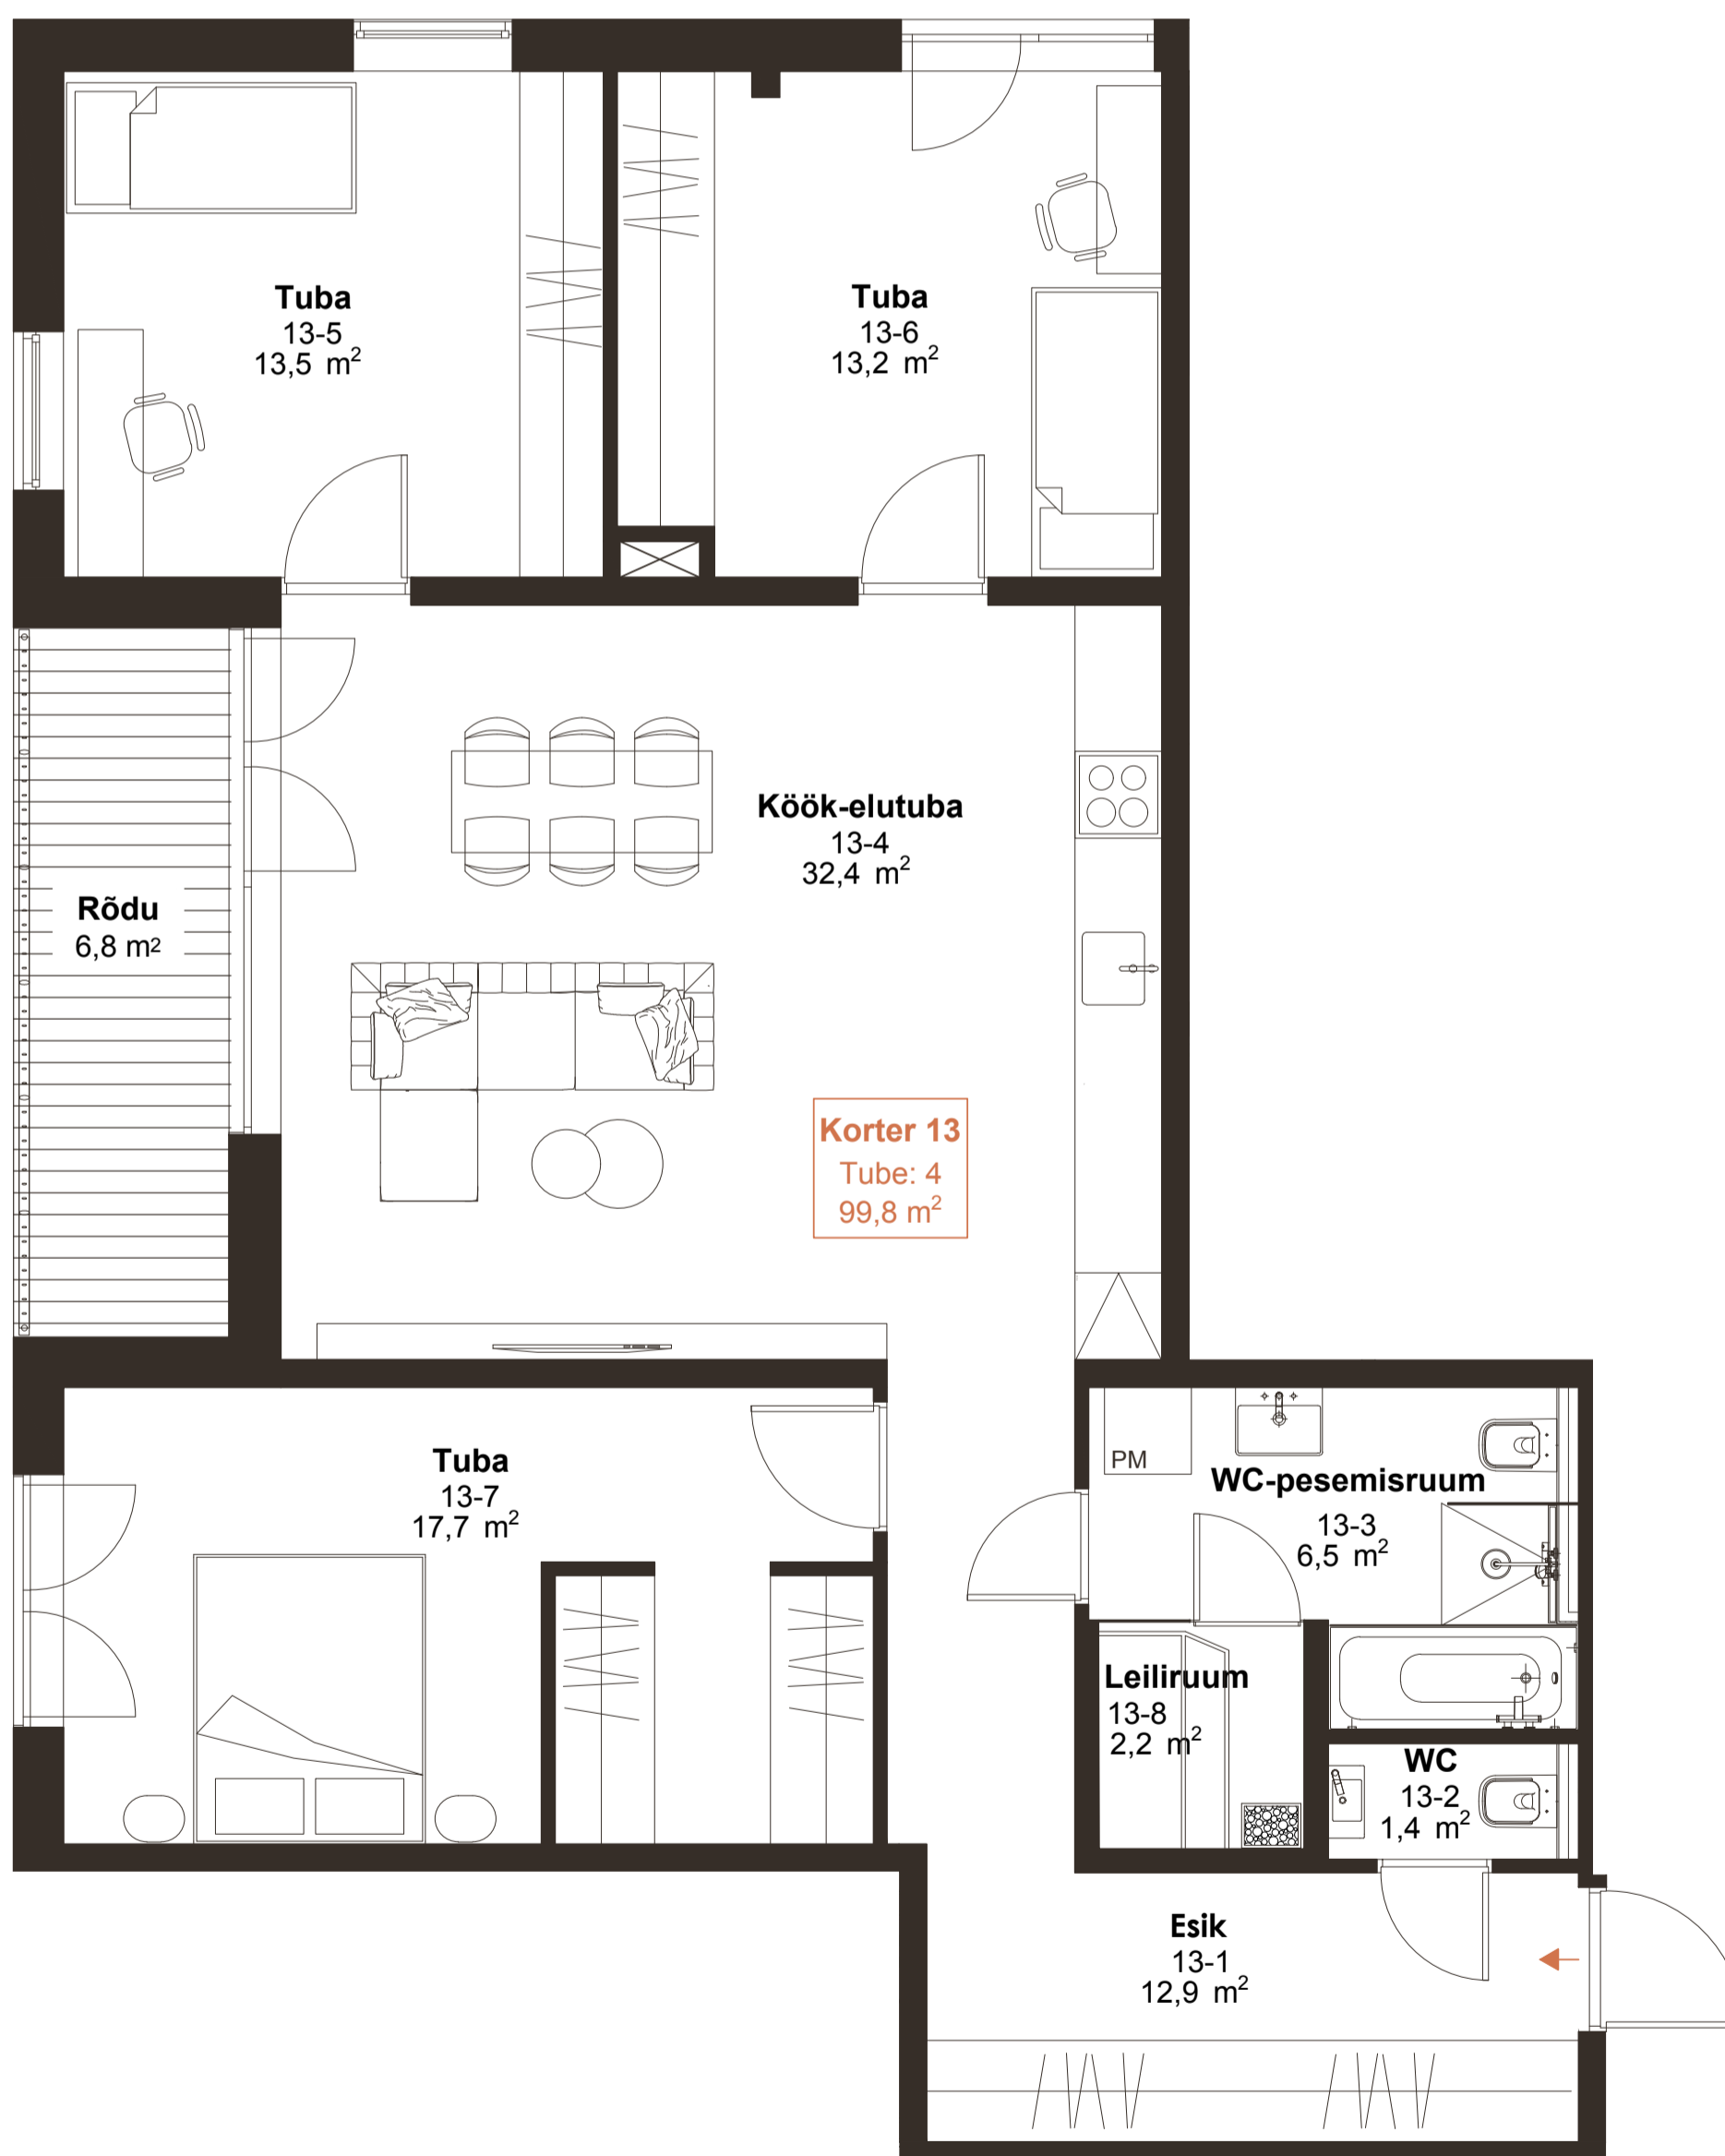

MAJA

Korter 13

JAKOBI 17

Korrus 4

Korter 13 99,8 m²

JAKOBI tänav

Kui soovid rohkem teada saada,
võta ühendust või registreeri huvi

REGISTREERI HUVI