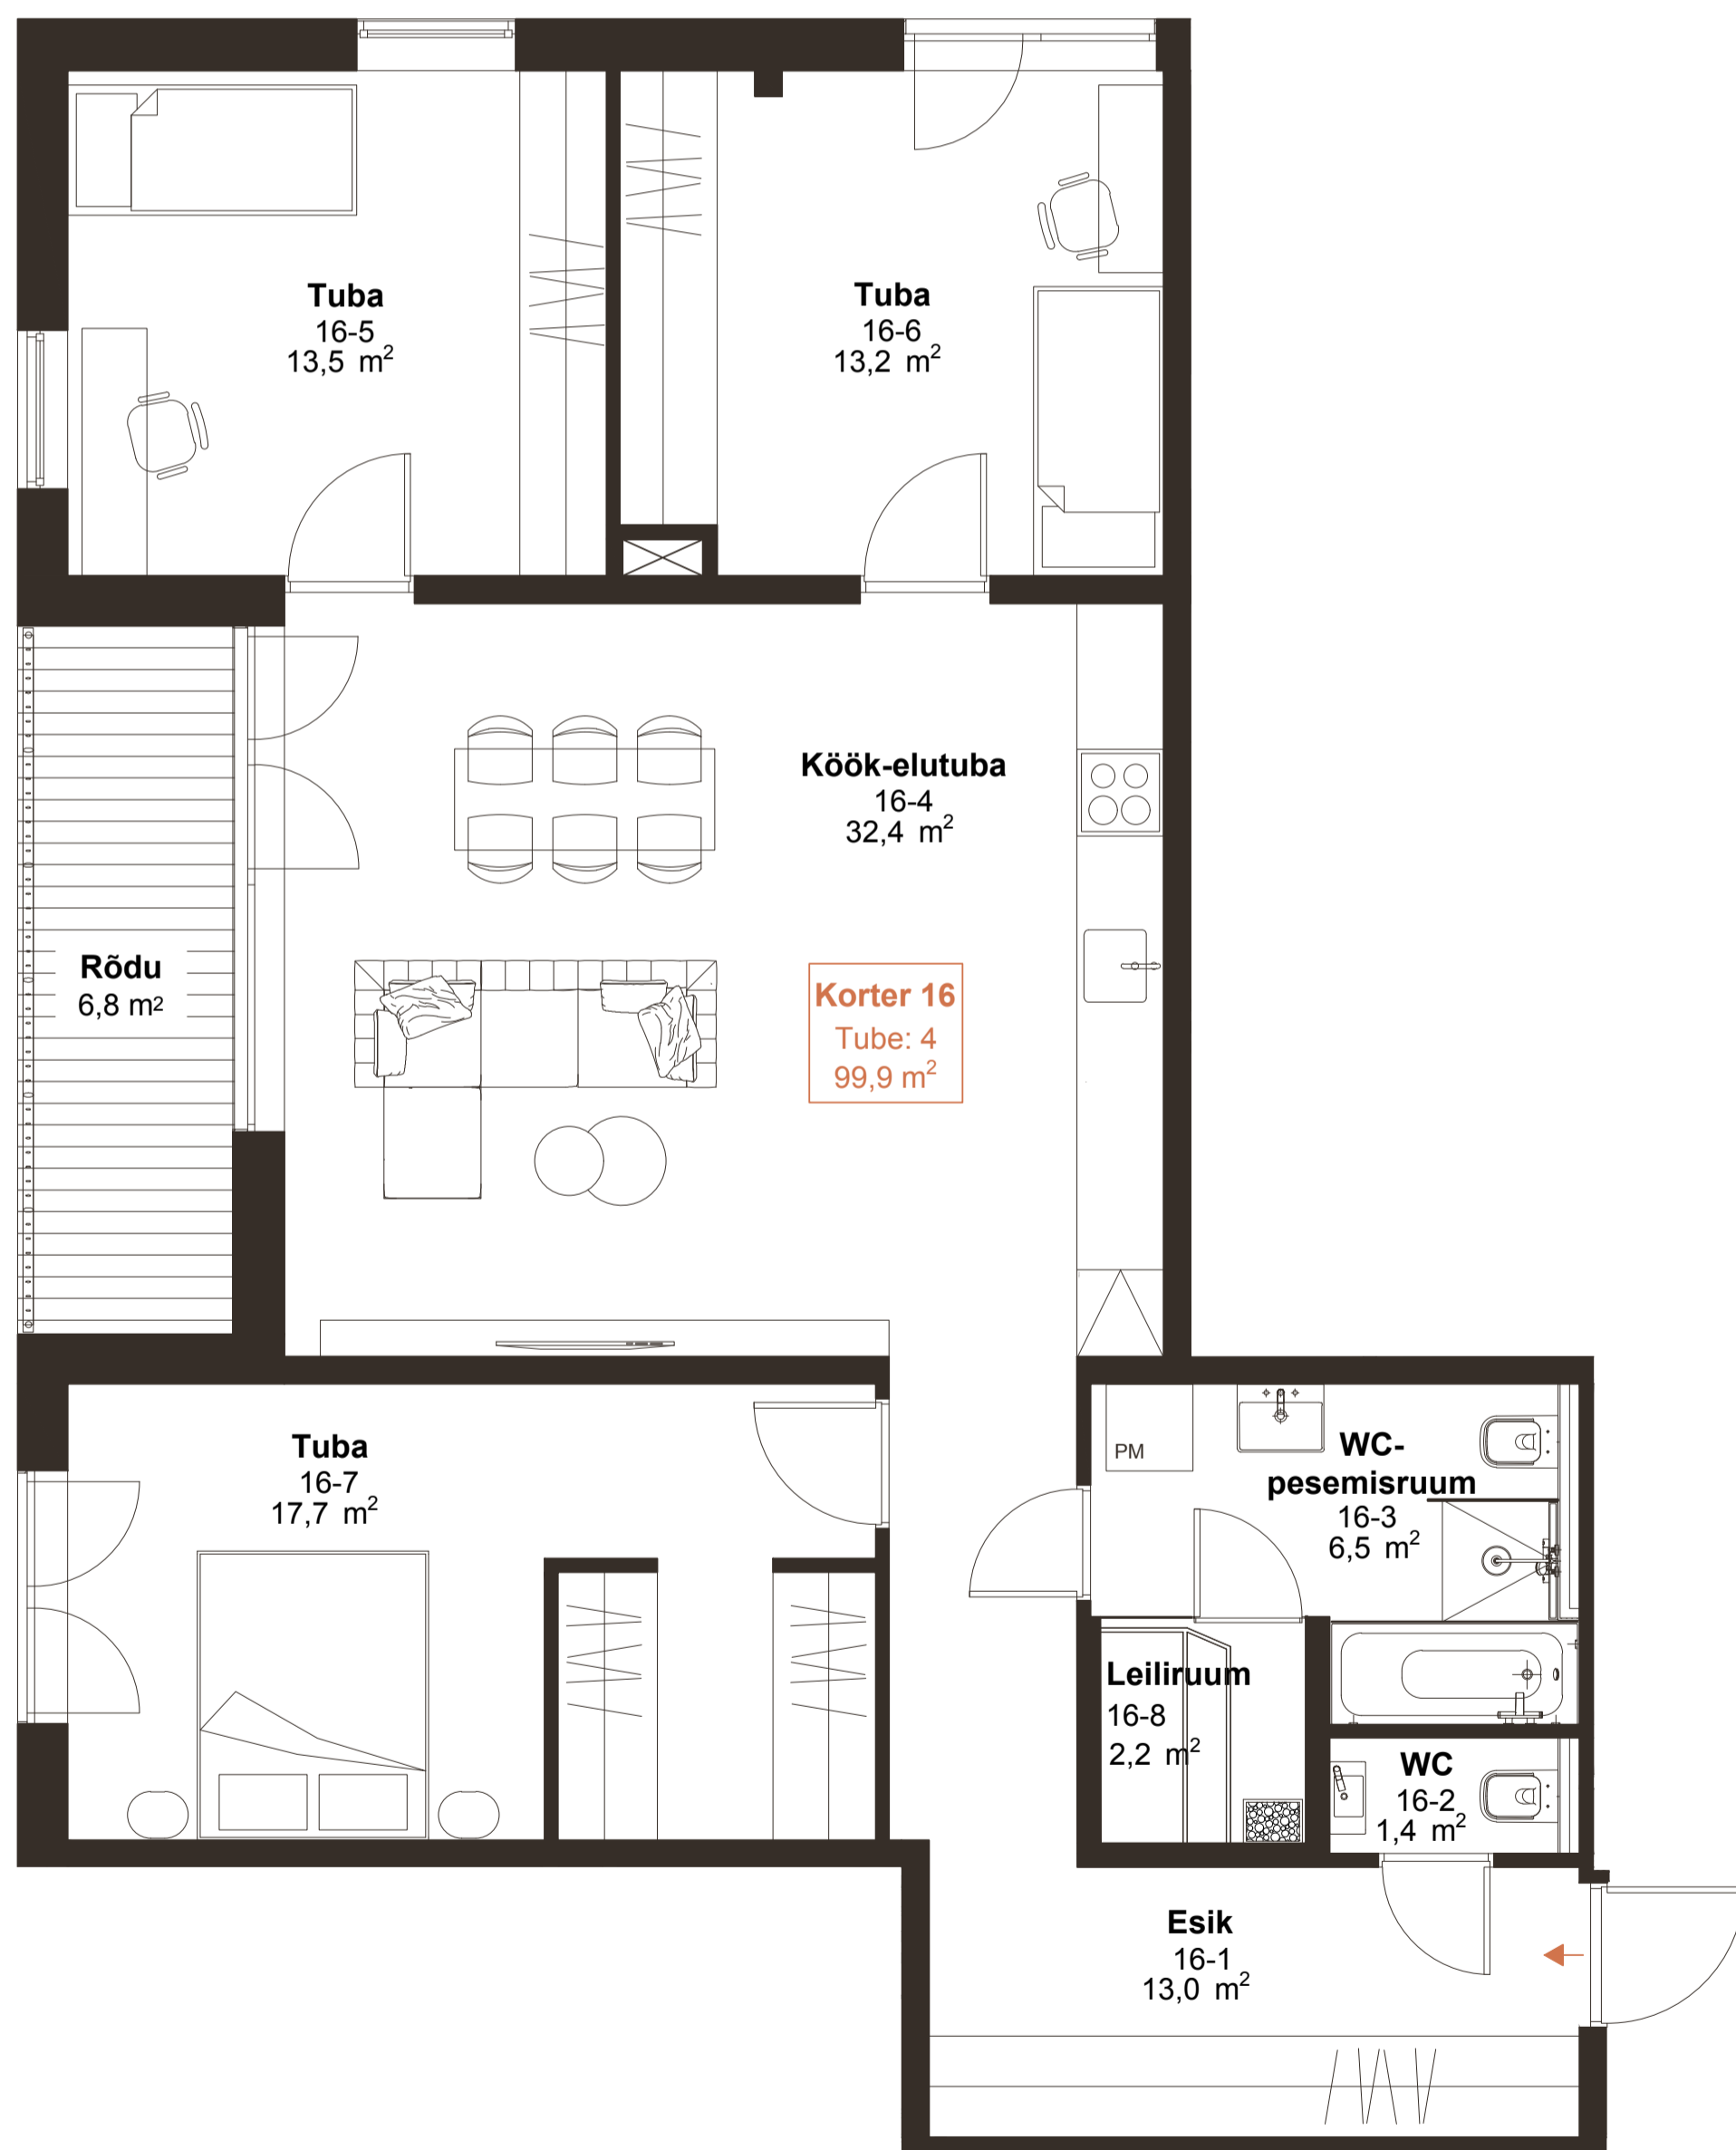

MAJA

Korter 16

JAKOBI 17

Korrus 5

Korter 16 99,9 m²

JAKOBI tänav

Kui soovid rohkem teada saada,
võta ühendust või registreeri huvi

REGISTREERI HUVI