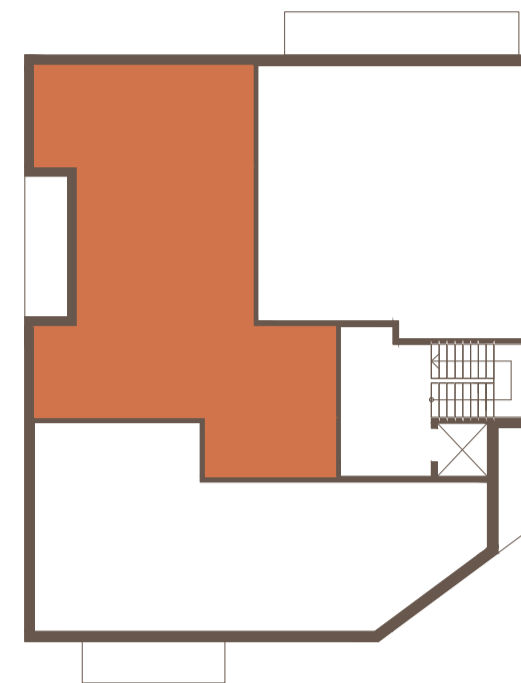

MAJA

Korter 16

JAKOBI 17

Korrus 5

Korter 16 99,9 m²

JAKOBI tänav

Kui soovid rohkem teada saada,
võta ühendust või registreeri huvi

REGISTREERI HUVI