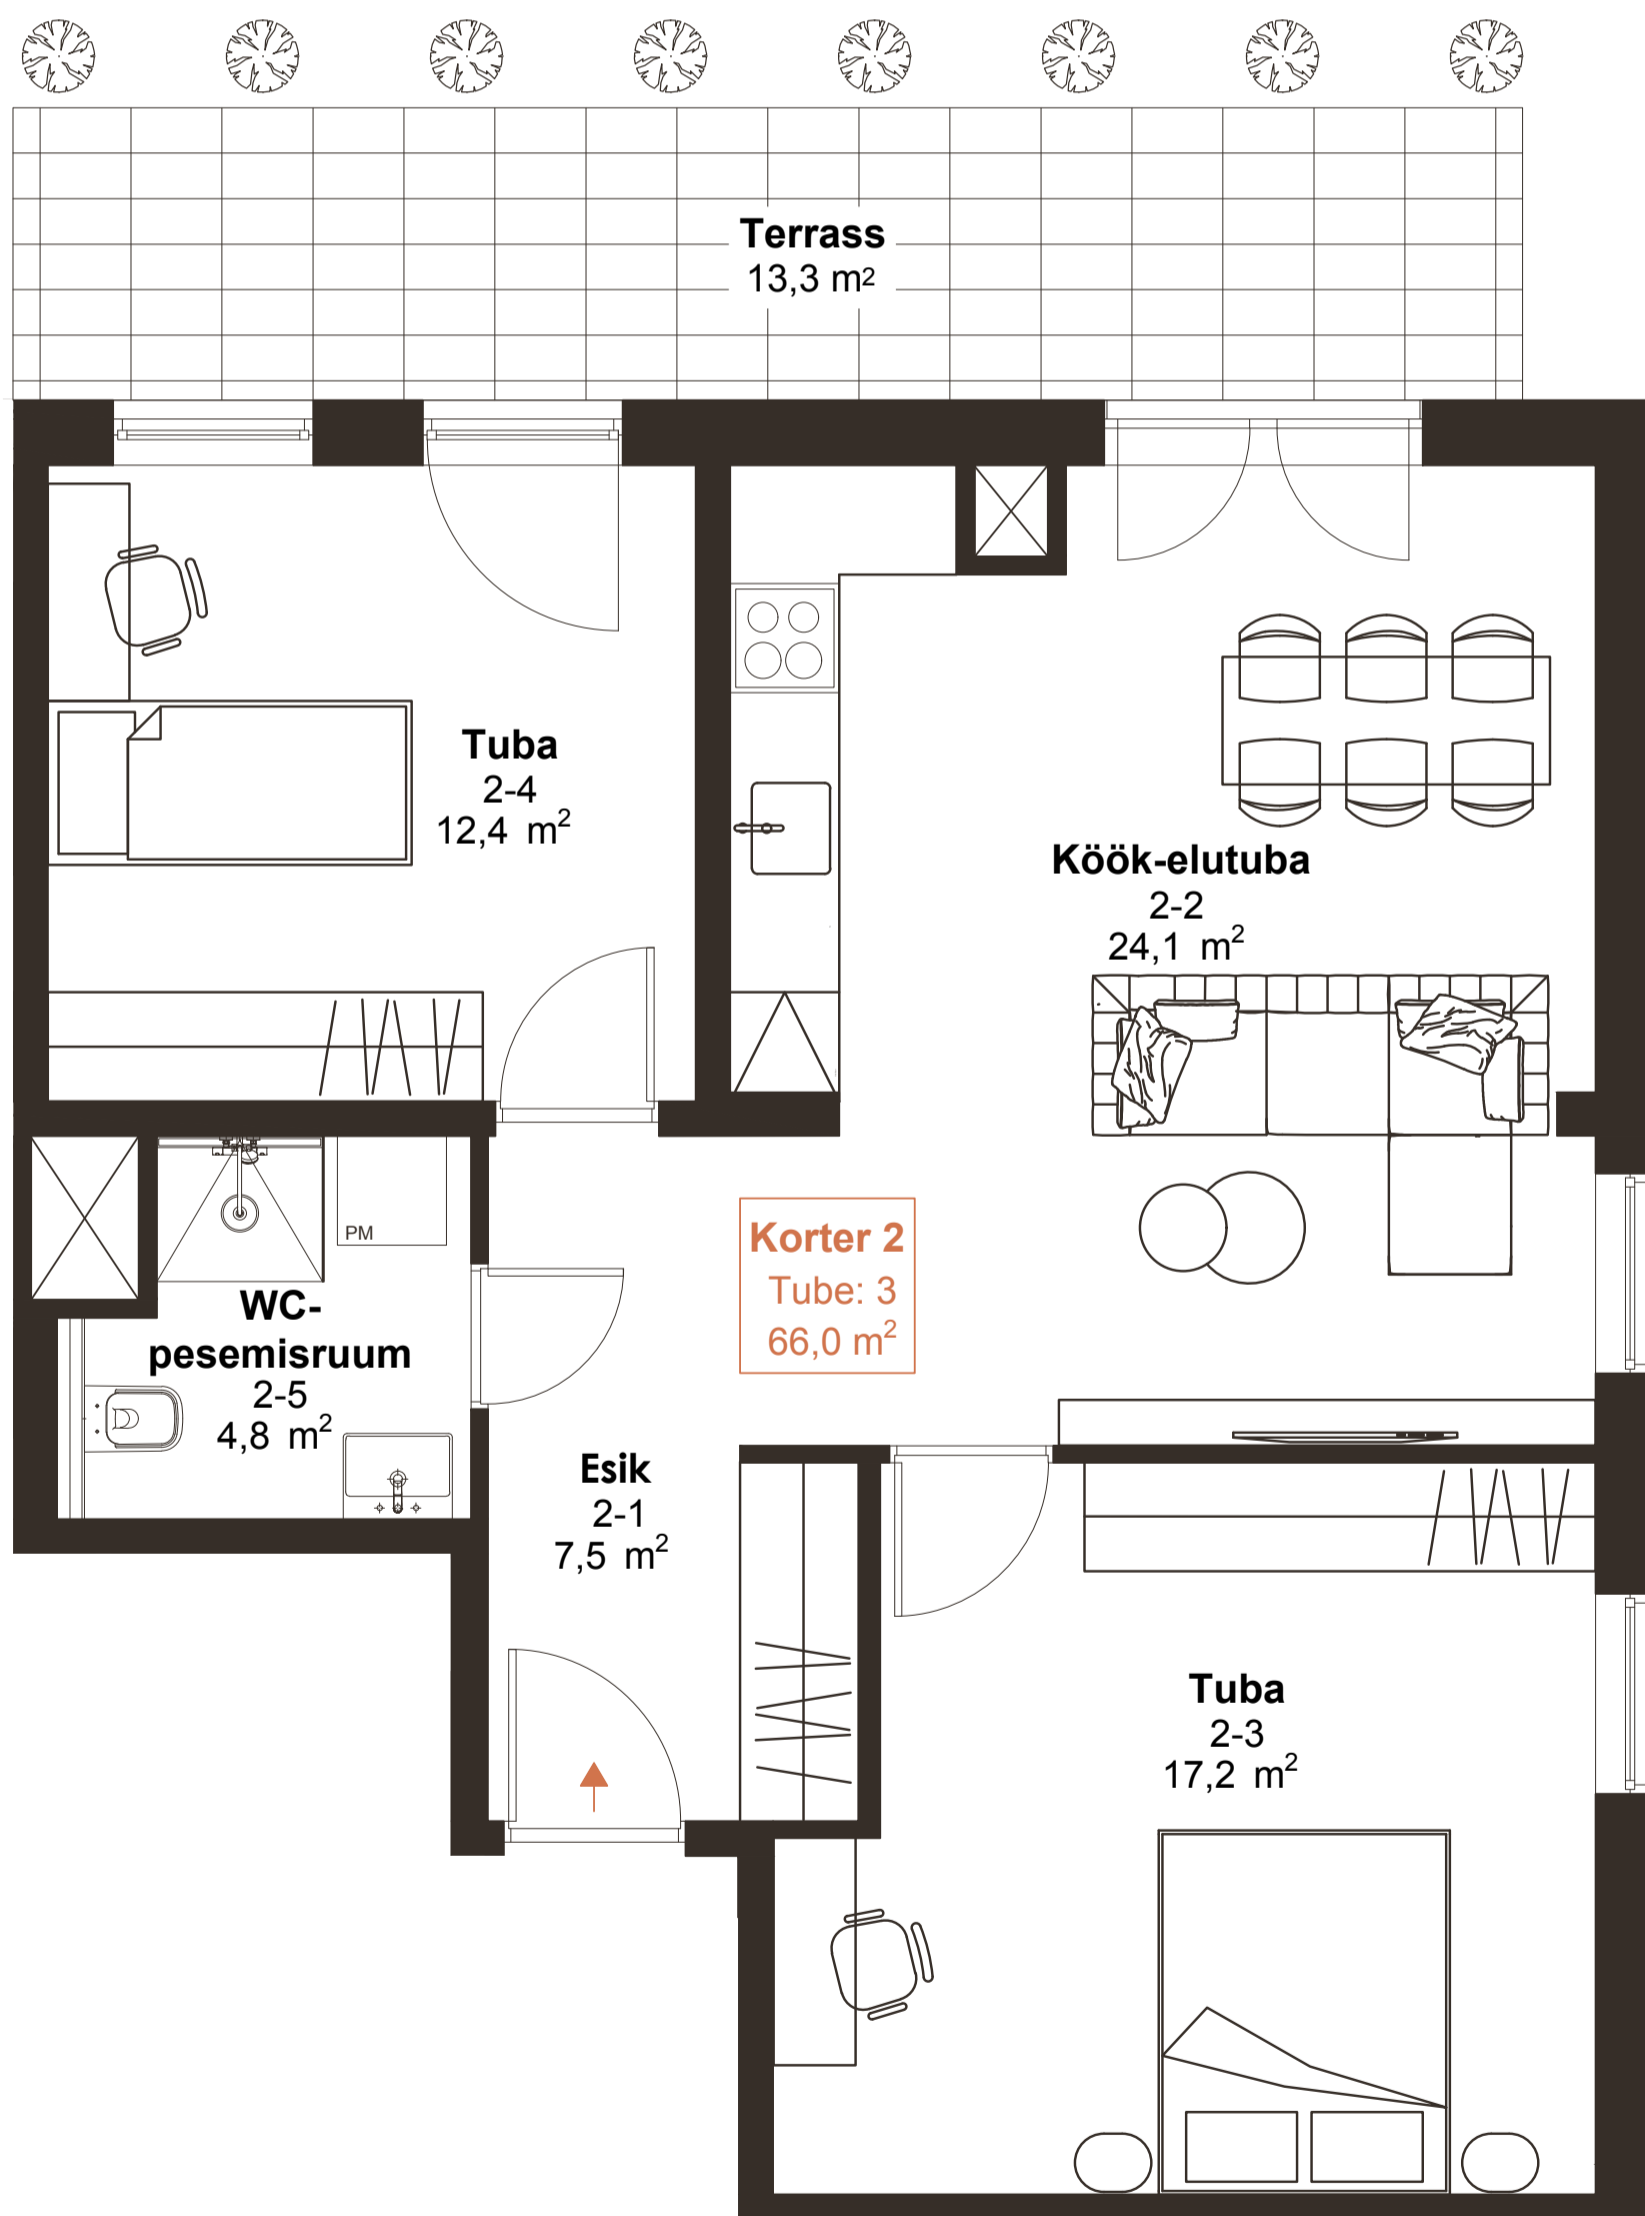

MAJA

Korter 2

JAKOBI 17

Korrus 1

Korter 2 66,0 m²

Kui soovid rohkem teada saada,
võta ühendust või registreeri huvi

REGISTREERI HUVI

Eleri Kerde