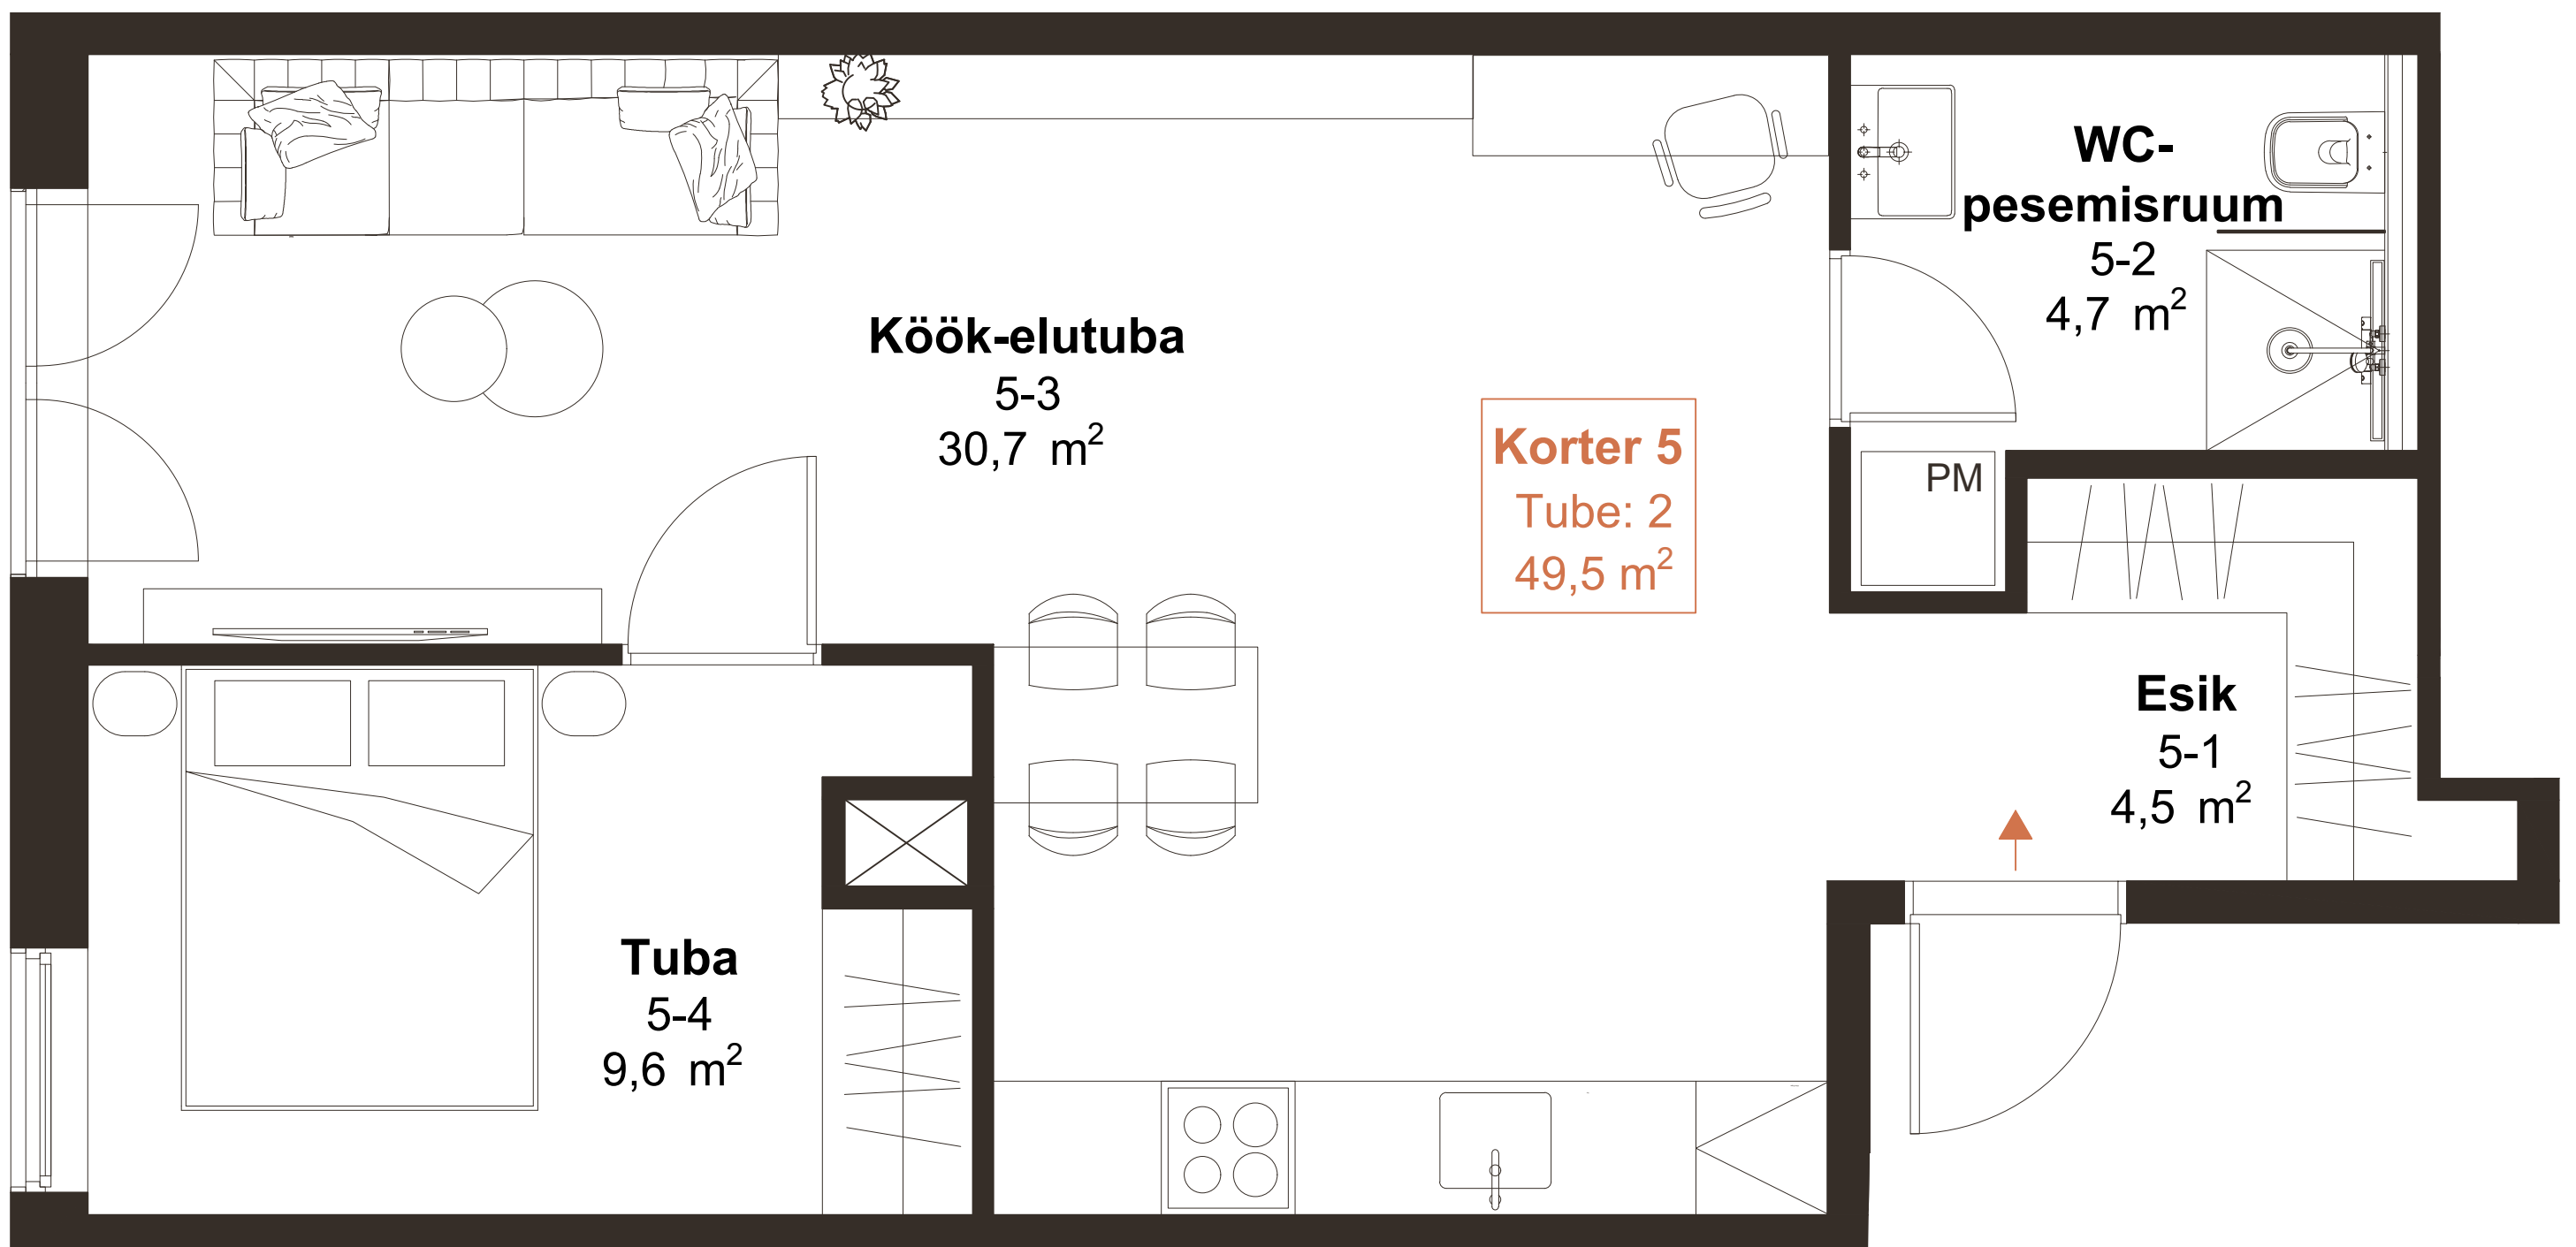

## MAJA

Korter 5

### JAKOBI 17

Korrus 2

Korter 5 49,5 m<sup>2</sup>

JAKOBI tänav

Kui soovid rohkem teada saada,  
võta ühendust või registreeri huvi

REGISTREERI HUVI

Eleri Kerde

UUS MAA