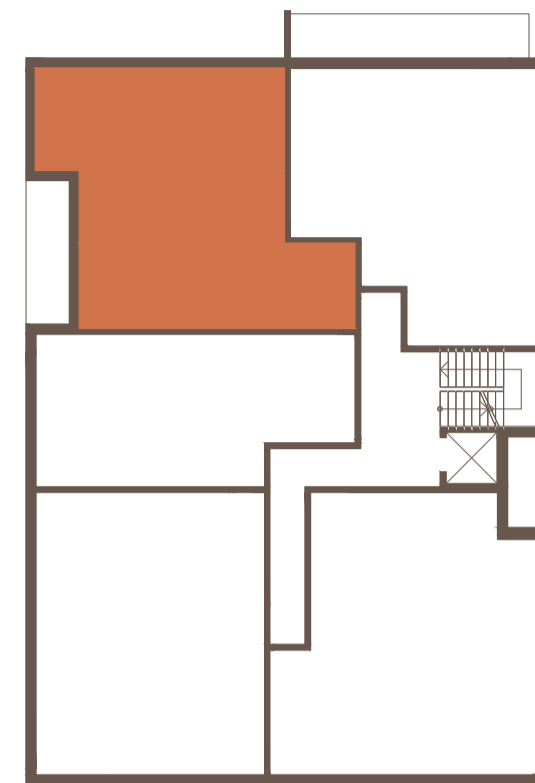

GRÜNBERGI

MAJA

Korter 6

JAKOBI 17

Korrus 2

Korter 6 72,2 m²

JAKOBI tänav

Kui soovid rohkem teada saada,
võta ühendust või registreeri huvi