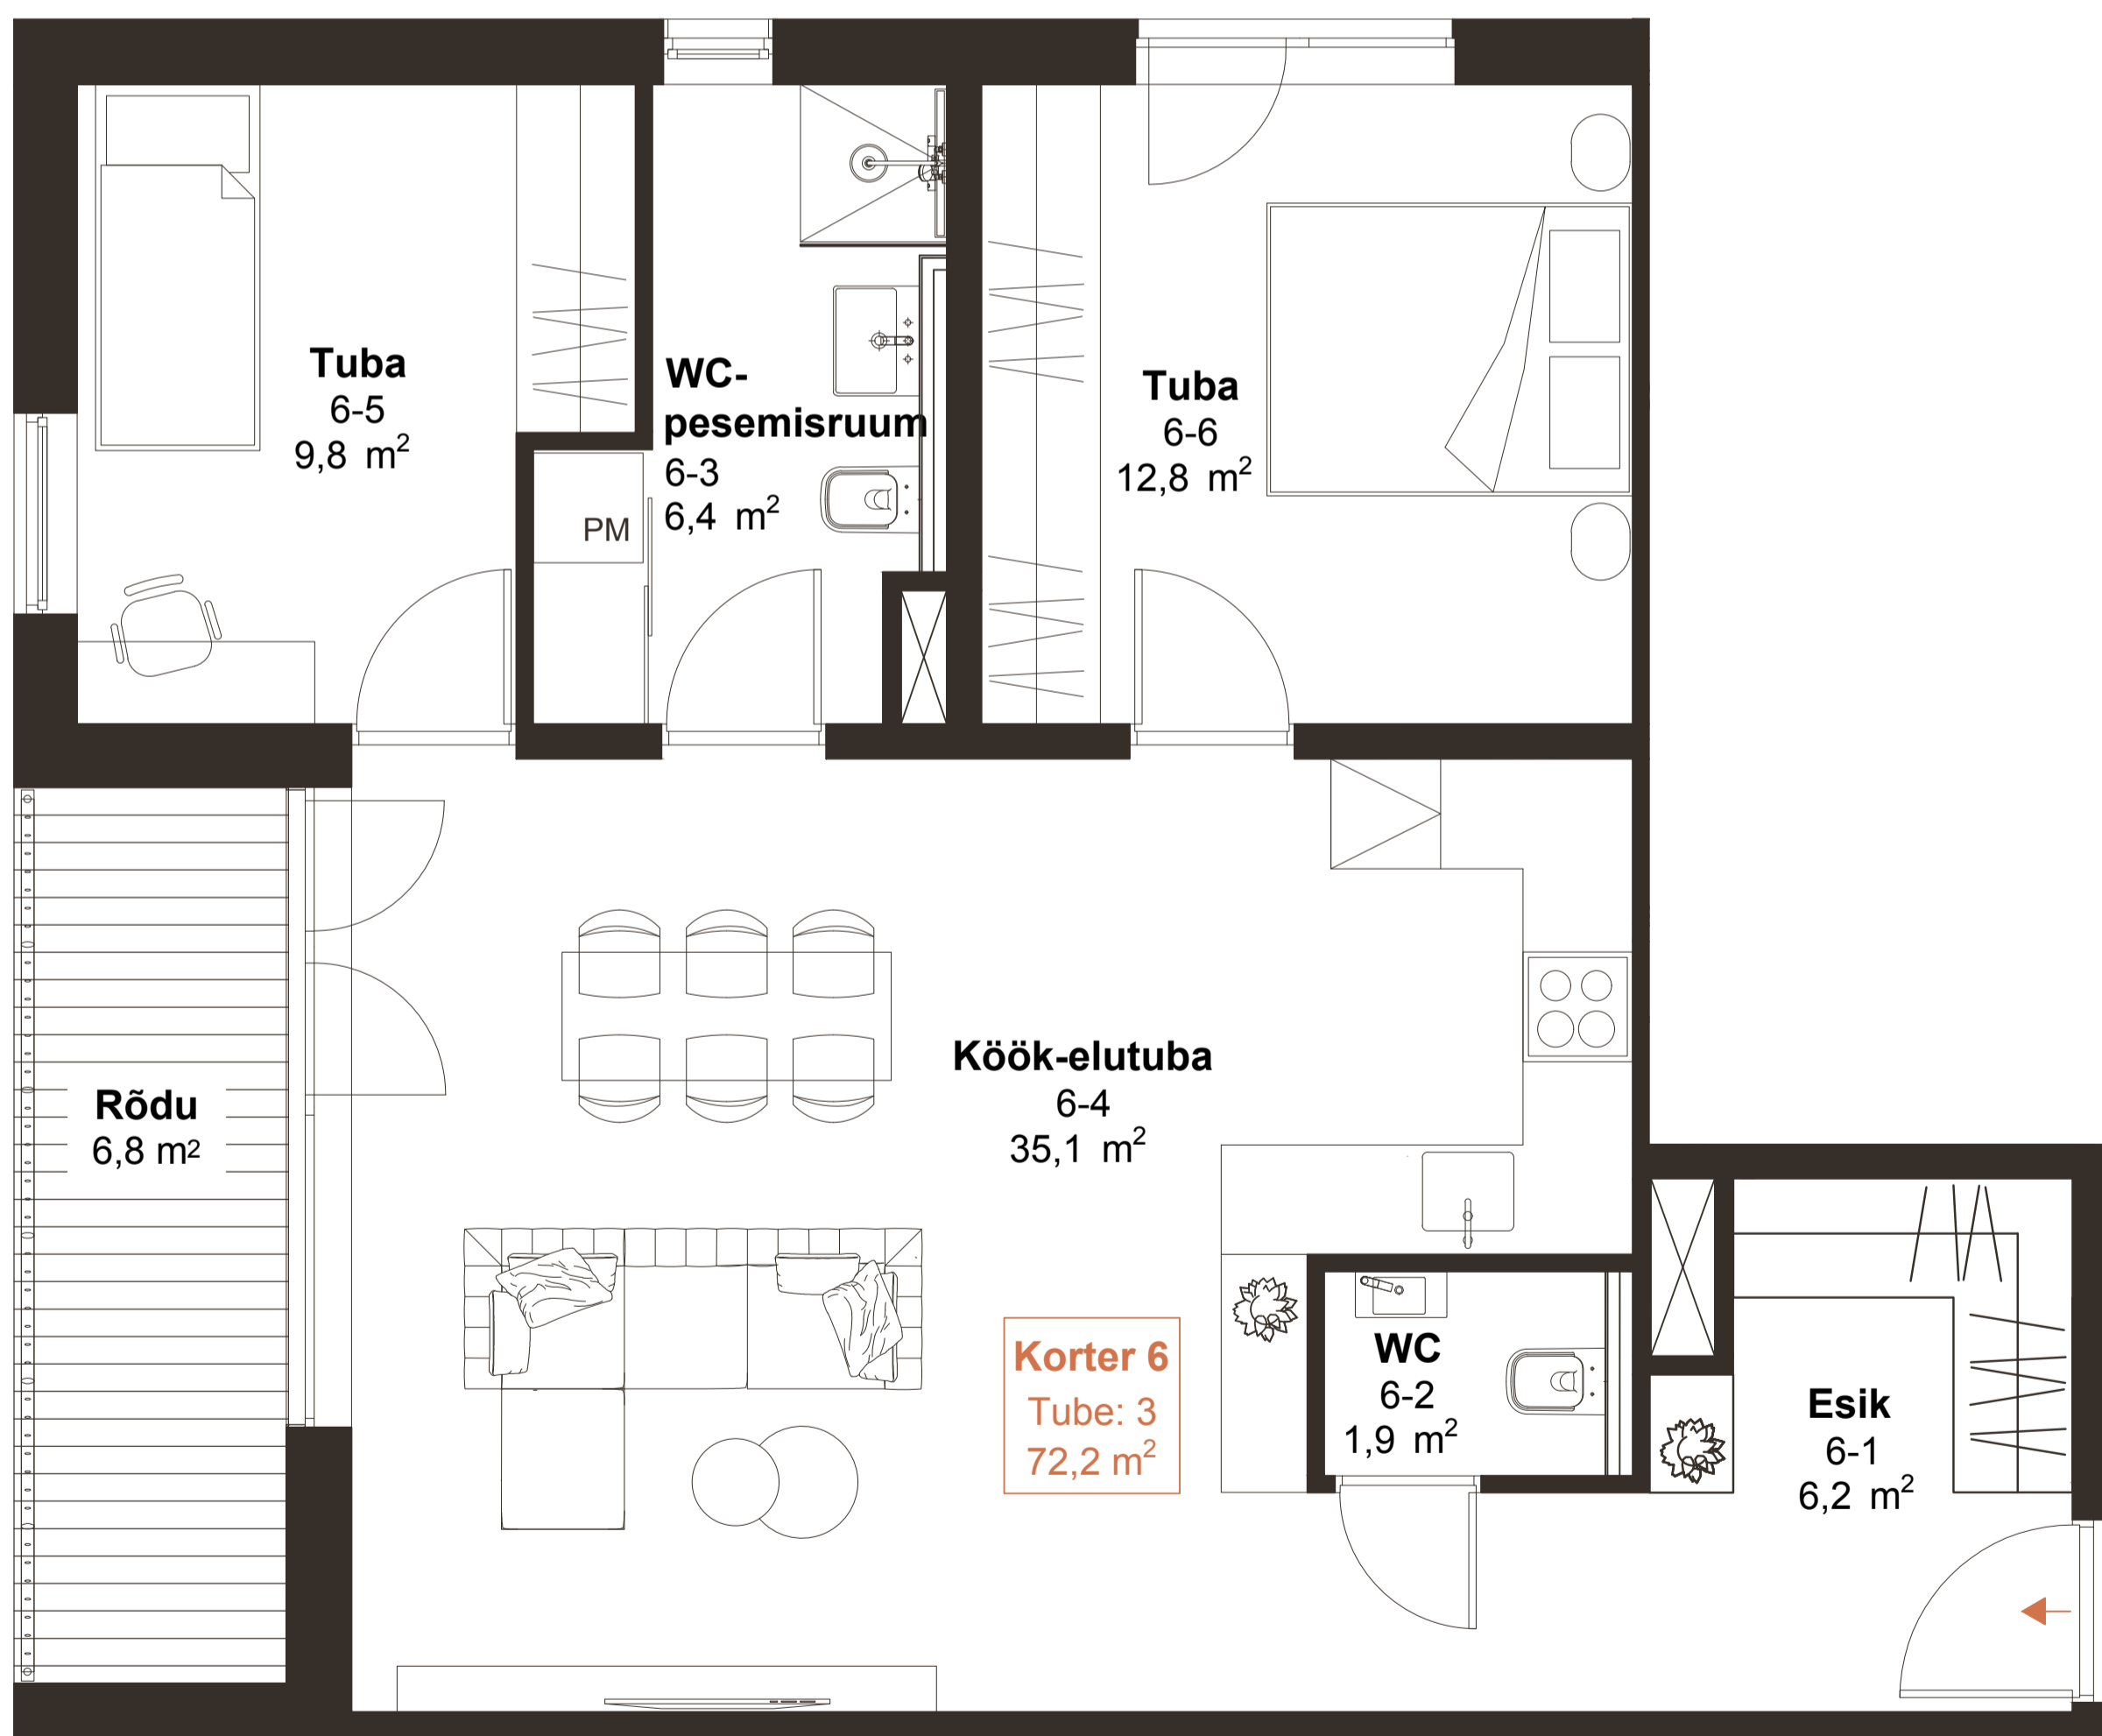

GRÜNBERGI

MAJA

Korter 6

JAKOBI 17

Korrus 2

Korter 6 72,2 m²

JAKOBI tänav

Kui soovid rohkem teada saada,
võta ühendust või registreeri huvi